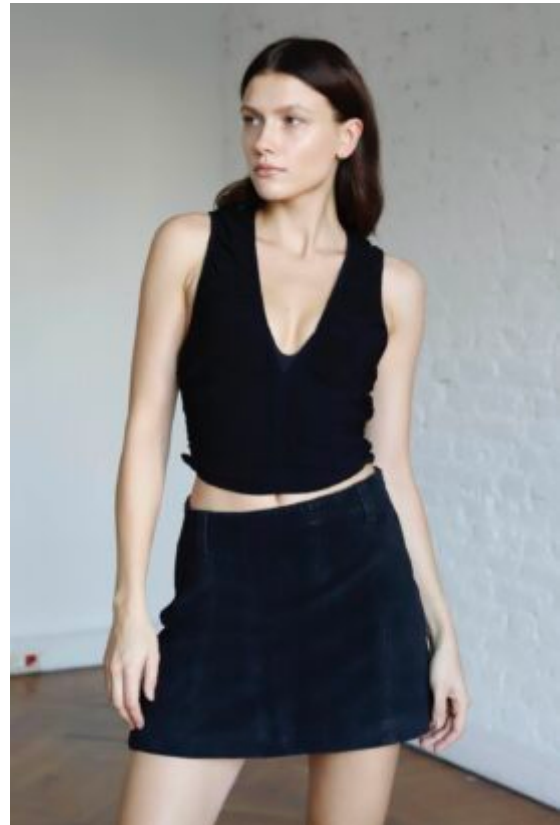

TRUE MODELS

Monika Karwowska

176 | 81 / 60.5 / 89 / 39 | Brown /